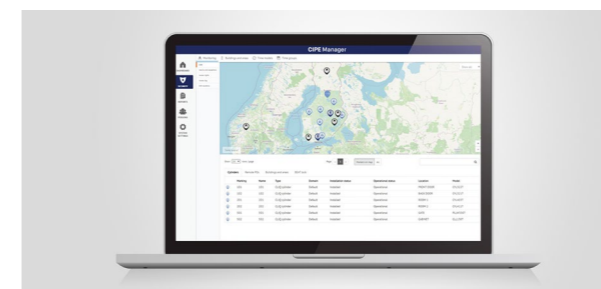

Catalogue des solutions

Abloy est un fournisseur de solutions éprouvées de sécurité et sûreté pour les infrastructures critiques et dispose d'une réelle expertise en sécurisation pour vous accompagner dans vos projets.

CIPE MANAGER

CIPE Manager vous donne une vision globale du statut de la sécurité de votre site. Vous pouvez gérer vos solutions digitales, électroniques, mécaniques ainsi que les droits d'accès des utilisateurs à distance, depuis une interface ergonomique unique. Toutes nos solutions digitales dont PROTEC² CLIQ peuvent être gérées avec CIPE Manager.