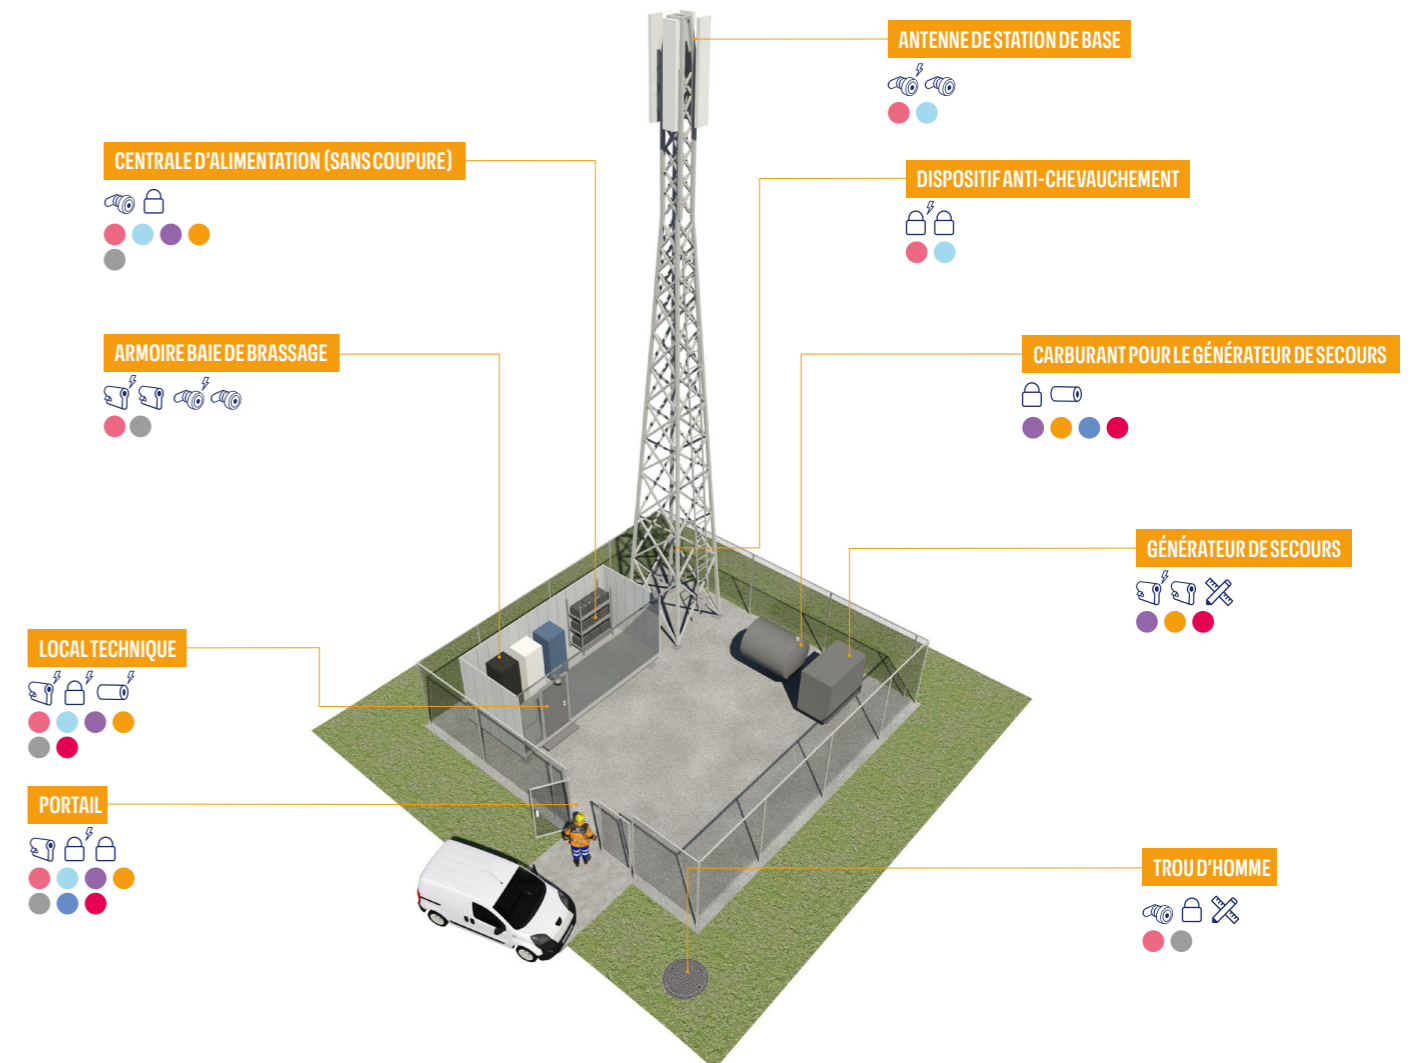

Produits

- Cylindre CLIQ
- Serrure à came batteuse CLIQ
- Cadenas CLIQ/BEAT
- Tube de dépôt de clés CLIQ
- Produit sur mesure
- Cylindre mécanique
- Serrure à came mécanique
- Cadenas mécanique
- Tube de dépôt de clés mécaniques