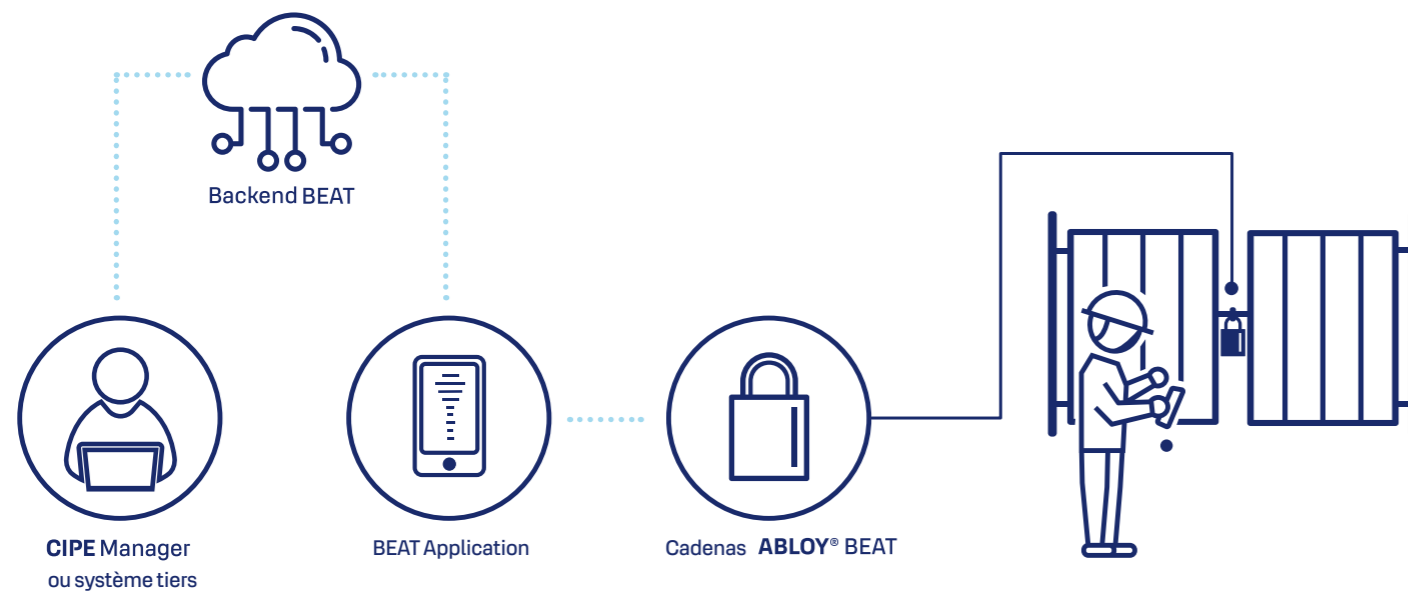

Notre gamme complète de cylindres et serrures à came peuvent équiper les portes intérieures du bâtiment tandis que les cadenas Super Weather Proof associés à des clés électromécaniques ou digitales sont fiables pour être utilisés en extérieur, quelles que soient les conditions climatiques. Contrôlé depuis votre appareil mobile, le cadenas Bluetooth ABLOY BEAT augmente l'efficacité opérationnelle tout en réduisant les coûts logistiques.

Gestion simplifiée des intervenants dans les tours de télécommunications

Avec autant de sites, la tâche la plus importante du point de vue de la sécurité est de fournir un accès en temps réel aux bonnes personnes et d'être en mesure de surveiller toutes les transactions à distance. D'autre part, avoir plusieurs systèmes indépendants qui ne communiquent pas entre eux est un défi du point de vue opérationnel est.

Avec CIPE Manager, les serrures, les clés, les utilisateurs et leurs droits d'accès individuels peuvent être gérés via une seule et même interface ergonomique. Tout en granatissant la sécurité des biens et des personnes, CIPE Manager rend la gestion des clés et des utilisateurs facile et flexible pour l'administrateur à partir d'un seul système.

Principe de fonctionnement