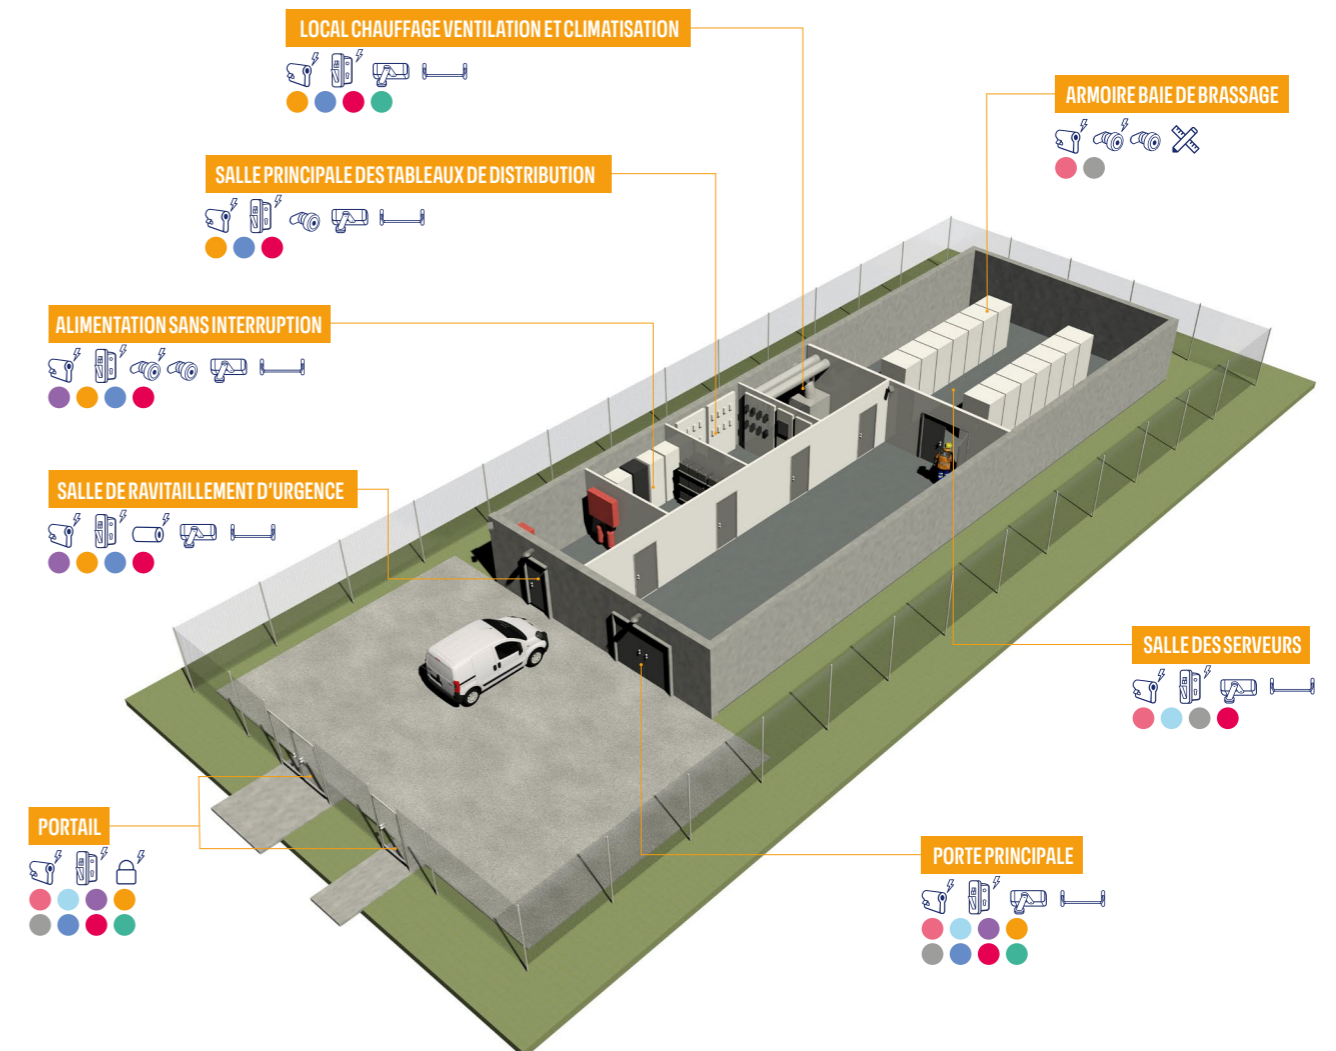

Produits

- Cylindre CLIQ
- Cadenas CLIQ/BEAT
- Serrure à came batteuse CLIQ
- Ferme-portes
- Produit sur mesure
- Serrure électrique
- Tube de dépôt de clés CLIQ
- Serrure à came mécanique
- Barre de poussée